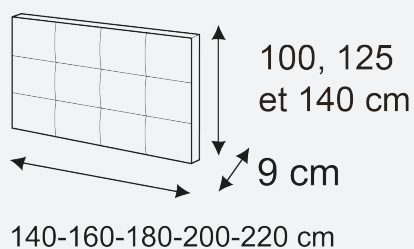

MILAZZO HEADBOARD

Înălțime: **100, 125 or 140 CM**

MODEL CE POATE FI POZIȚIONAT PE PODEA SAU SUSPENDAT

Toate tăbliile noastre sunt prevăzute cu dispozitive de fixare prin glisare, cuprinzând o parte fixată pe tăblice și o parte dublă care se înșurubează pe cadru.

+ FINISAJE:

Tăblicea Milazzo Majestic îi conferă patului eleganță și rafinament. Ea este lucrată în întregime manual, structura sa este din lemn masiv de pin (lemn PEFC) și este umplută cu spumă poliuretanică și vată, pentru a crea senzația de moale și confortabil. Pe spate are o husă din material textil gri necapsat. Putem tapița spatele tăblicei cu materialul selectat, opțiune care va fi specificată la plasarea comenzii.