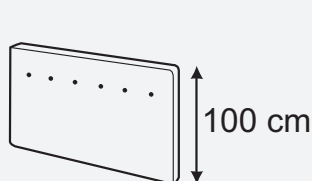

# ROMÉO HEADBOARD

Înălțime: **100 or 125 CM**

MODEL CE POATE FI POZIȚIONAT PE PODEA SAU SUSPENDAT

100 cm

125 cm

9 cm

140-160-180-200-220 cm

Toate tăbliile noastre sunt prevăzute cu dispozitive de fixare prin glisare, cuprinzând o parte fixată pe tăblie și o parte dublă care se înșurubează pe cadru.

## + FINISAJE:

Tăblia Romeo majestic îi conferă patului eleganță și rafinament. Ea este lucrată în întregime manual, structura sa este din lemn masiv de pin (lemn PEFC) și este umplută cu spumă poliuretanică și vată, pentru a crea senzația de moale și confortabil. Pe spate are o husă din material textil gri necapsat. Putem tapița spatele tăbliei cu materialul selectat, opțiune care va fi specificată la plasarea comenzii (cost extra)