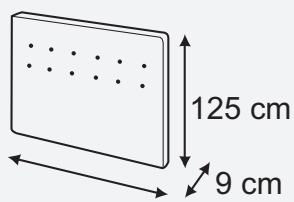

# ROMÉO HEADBOARD

Înălțime: **100 or 125 CM**

MODEL CE POATE FI POZIȚIONAT PE PODEA SAU SUSPENDAT

100 cm

125 cm

9 cm

140-160-180-200-220 cm

Toate tăbliile noastre sunt prevăzute cu dispozitive de fixare prin glisare, cuprinzând o parte fixată pe tăblie și o parte dublă care se înșurubează pe cadru.

## + FINISAJE:

Tăblia Romeo majestic îi conferă patului eleganță și rafinament. Ea este lucrată în întregime manual, structura sa este din lemn masiv de pin (lemn PEFC) și este umplută cu spumă poliuretanică și vată, pentru a crea senzația de moale și confortabil. Pe spate are o husă din material textil gri necapsat. Putem tapița spatele tăbliei cu materialul selectat, opțiune care va fi specificată la plasarea comenzii (cost extra)