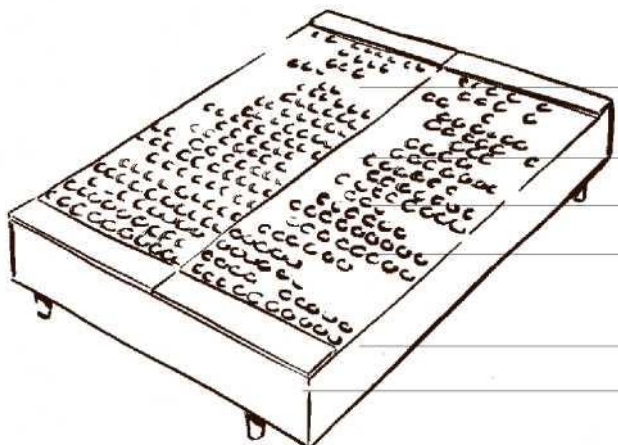

SOMIERĂ CU ARCURI ÎMPACHETATE

ÎNĂLȚIME: 22 CM

FINISAJ: COUTURE

MIEZ: SEMI-TARE

FABRIQUE EN FRANCE

+ UN DUO IDEAL PENTRU UN SOMN PERFECT:

Somiera reprezintă o treime din structura patului și, prin urmare, din confortul somnului dvs.

Vă recomandăm să înlocuiți somiera în același timp cu salteaua, deoarece o saltea foarte bună la o somieră uzată se va degrada mult mai repede.

Confort sporit al saltelei	Distribuite armonios, arcurile împachetate individual sporesc susținerea și confortul patului dumneavoastră.
Durabilitate perfectă	Carcasa somierei este realizată din lemn masiv, un material natural și nobil.
Un pat sănătos și stabil	Circulația perfectă a aerului este datorată miniarcurilor fixate pe lamele (prinse pe traverse) și matlasării 3D Tript'Air® care le acoperă.

+ FINISAJE:

Somierele Simmons cu arcuri împachetate sunt disponibile în varianta matlasată sau imbracată cu material textil. Ele pot fi combinate cu toate saltelele Simmons.

Două finisaje la alegere, Couture pentru saltelele noastre No Flip® și Cuvette pentru saltelele noastre prevăzute cu sistem iarnă-vară (pentru sezonul cald și pentru sezonul rece)

13 lamele din lemn care susțin 884 arcuri împachetate (pat de 160*200 cm)

Carcasă de brad masiv de calitate superioară

Matlasare Trip'Air®

Poliester

Pânză inferioară

Blocuri de colț pentru fixarea picioarelor, cu tijă filetată diametru 8 mm