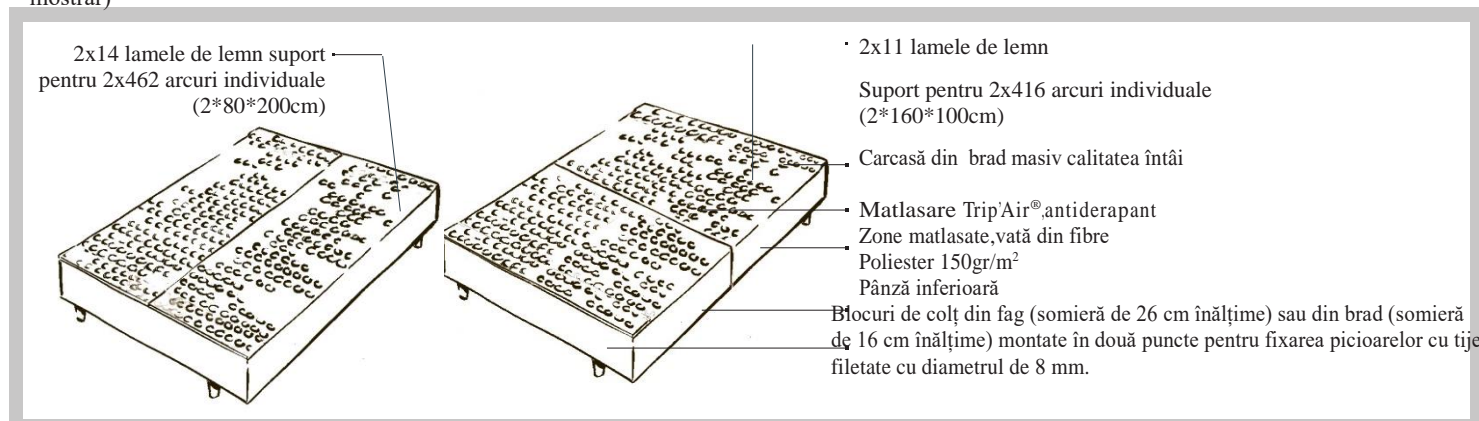

SOMIERĂ SMARTBOXES

ÎNĂLȚIME: 16 sau 26 CM

FINISAJ: TAPIȚERIE

MIEZ: SEMI-TARE

FABRIQUÉ
EN FRANCE

+ UN DUO IDEAL PENTRU UN SOMN PERFECT

Somiera reprezintă un sfert din structura patului și, deci, din confortul somnului dumneavoastră.

+ FINISAJE:

Somiera SMARTBOXES este disponibilă în versiune duo., fie NORD/SUD, fie EST/VEST. Este disponibilă în diferite țesături (vezi moștrar)

+ DIMENSIUNI:

IPARTE			2 PĂRȚI (NORD/SUD)				2 PĂRȚI (EST/VEST)				
80*190	90*190	120*190	2*70*190	-	-	-	1*140*100+ 1*140*90	1*150*100+ 1*150*90	1*160*100+ 1*160*90	-	-
80*200	90*200	-	2*70*200	2*80*200	2*90*200	2*100*200	2*140*100	2*150*100	2*160*100	2*180*100	2*200*100